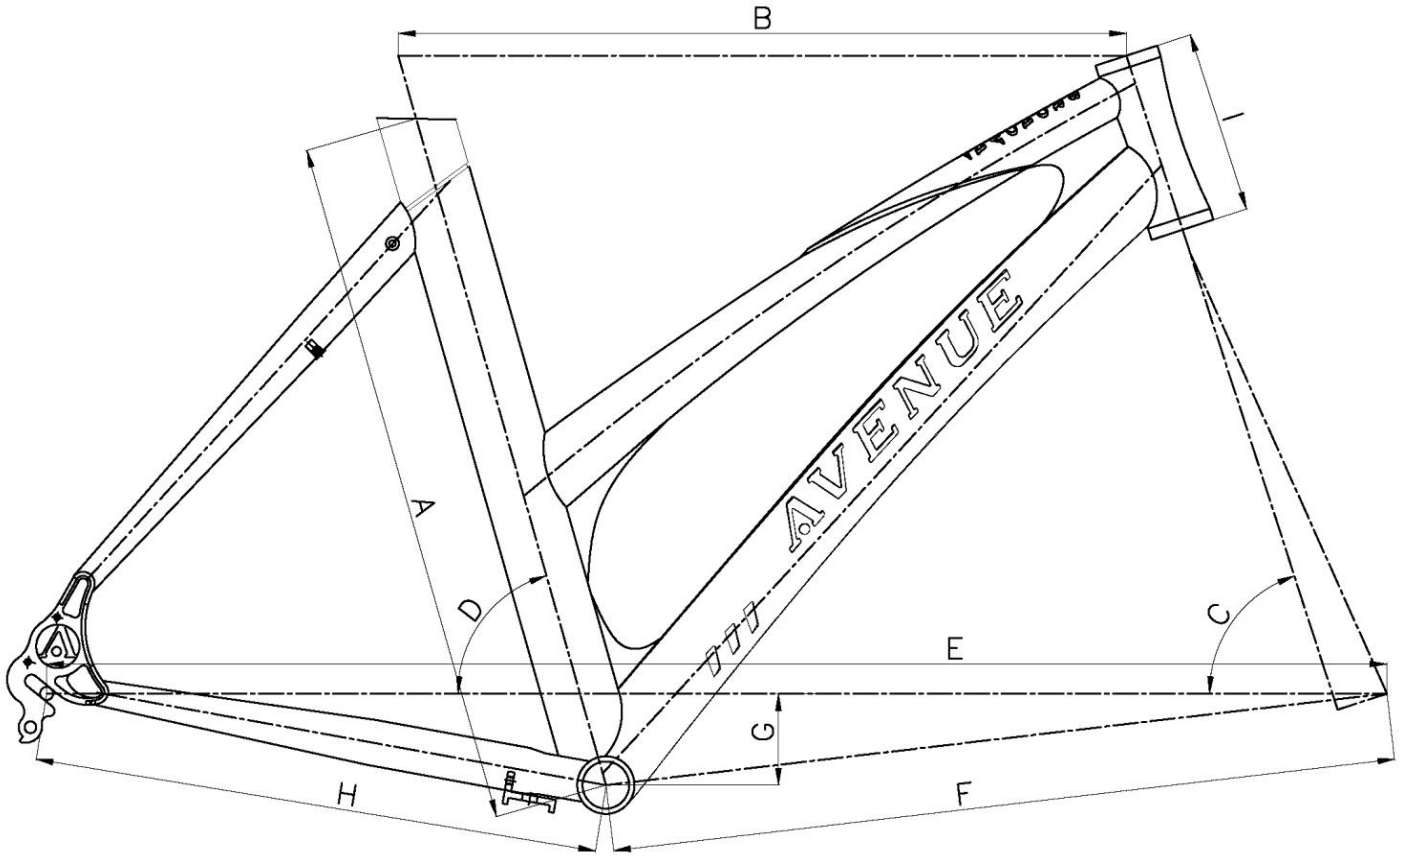

URBANIZED 329B

SIZE	A	B	C	D	E	F	G	H	I
15"	381	569.1	71.5	74	1070.7	620	70	460	160
17"	432	569.1	71.5	74	1070.7	620	70	460	160
19"	482	574.1	71.5	74	1075.7	625	70	460	160