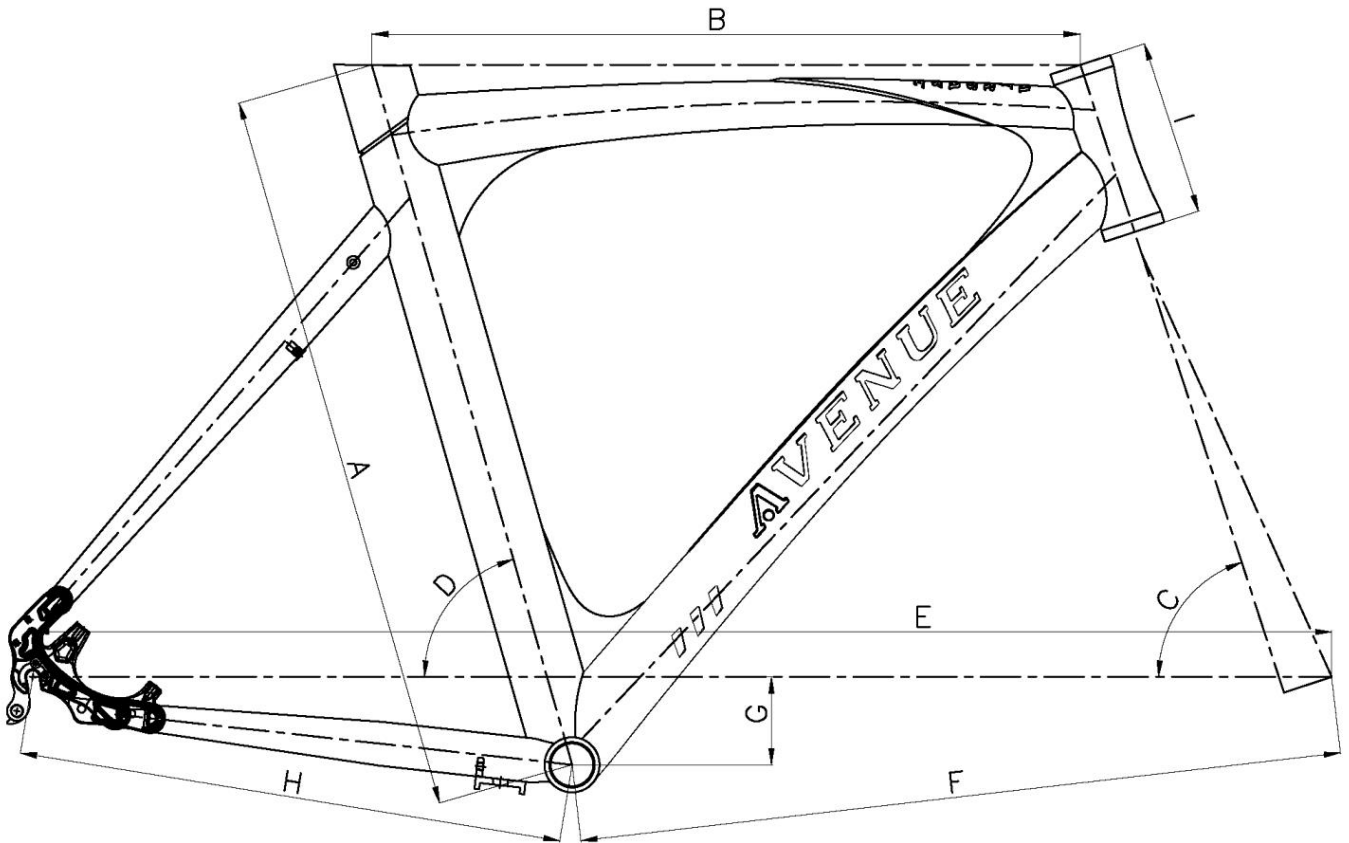

AIRBASE 9-SPEED 35A.36A.ABX(M)

SIZE	A	B	C	D	E	F	G	H	I
45cm	450	556.7	72	74	1026.2	600	70	436	100
50cm	500	556.4	72	74	1026.2	600	70	436	110
52cm	520	556.4	72	74	1026.2	600	70	436	110
55cm	550	561.1	72	74	1031.3	605	70	436	120
58cm	580	565.4	72	74	1036.3	610	70	436	140
61cm	610	568.9	72	74	1041.3	615	70	436	180
63cm	630	573.3	72	74	1046.4	620	70	436	200