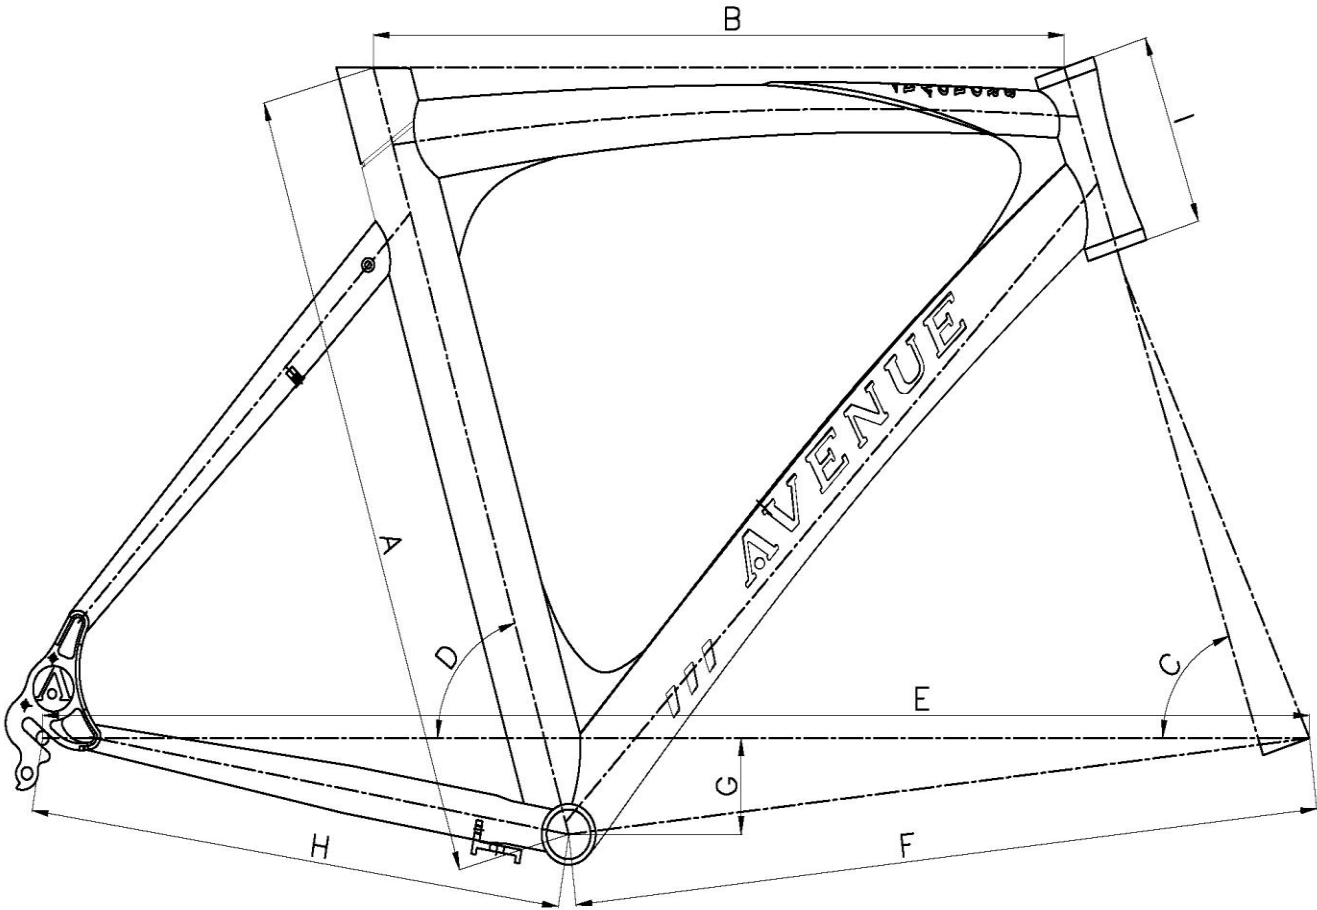

SPIRIT XS-1000 41A

SIZE	A	B	C	D	E	F	G	H	I
55cm	550	566	72	74	1030.2	610	70	430	120
58cm	580	570.3	72	74	1035.3	615	70	430	140
61cm	610	574.2	72	74	1040.3	620	70	430	180
63cm	630	578.2	72	74	1045.3	625	70	430	200

SPIRIT XS-2000 42A

SIZE	A	B	C	D	E	F	G	H	I
55cm	550	566	72	74	1030.2	610	70	430	120
58cm	580	570.3	72	74	1035.3	615	70	430	140
61cm	610	574.2	72	74	1040.3	620	70	430	180
63cm	630	578.2	72	74	1045.3	625	70	430	200

SPIRIT XS-3000 43A

SIZE	A	B	C	D	E	F	G	H	I
55cm	550	566	72	74	1030.2	610	70	430	120
58cm	580	570.3	72	74	1035.3	615	70	430	140
61cm	610	574.2	72	74	1040.3	620	70	430	180
63cm	630	578.2	72	74	1045.3	625	70	430	200

SPIRIT XS-4000 44A

SIZE	A	B	C	D	E	F	G	H	I
55cm	550	566	72	74	1030.2	610	70	430	120
58cm	580	570.3	72	74	1035.3	615	70	430	140
61cm	610	574.2	72	74	1040.3	620	70	430	180

URBANIZED 329A

SIZE	A	B	C	D	E	F	G	H	I
17"	432	570	71.5	74	1070.7	620	70	460	140
19"	482	574.1	71.5	74	1075.7	625	70	460	160
21"	533	578.2	71.5	74	1080.7	630	70	460	180
23"	584	582.5	71.5	74	1085.7	635	70	460	200