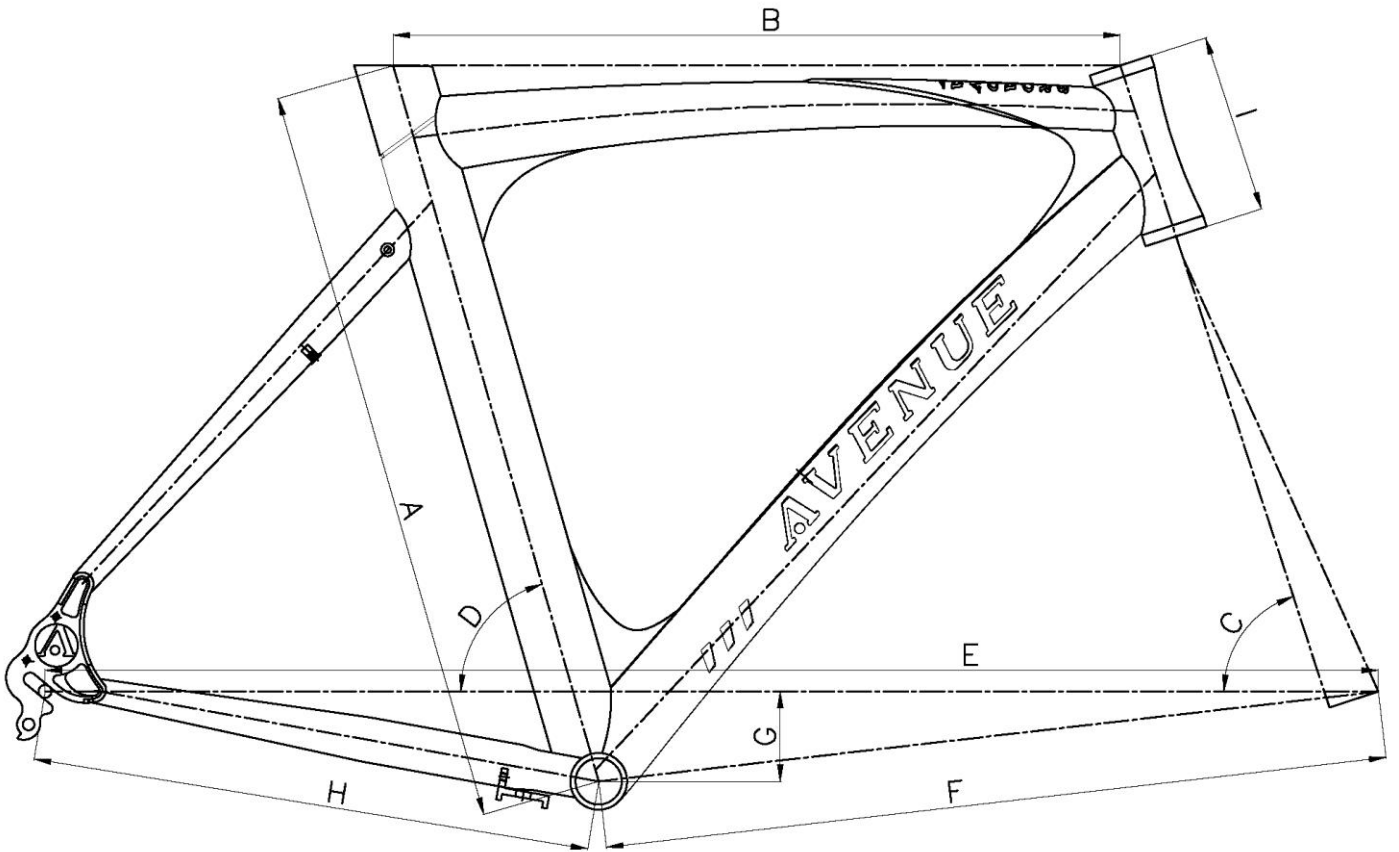

Avenue Rahmengenometrien Herrenmodelle

BROADWAY 32A.33A									
SIZE	A	B	C	D	E	F	G	H	I
52cm	520	556.4	72	74	1026.2	600	70	436	110
55cm	550	561.1	72	74	1031.3	605	70	436	120
58cm	580	565.2	72	74	1036.3	610	70	436	140
61cm	610	568.9	72	74	1041.3	615	70	436	180
63cm	630	573.3	72	74	1043.4	620	70	436	200

AIRBASE 9-SPEED 35A.36A.ABX(M)

SIZE	A	B	C	D	E	F	G	H	I
45cm	450	556.7	72	74	1026.2	600	70	436	100
50cm	500	556.4	72	74	1026.2	600	70	436	110
52cm	520	556.4	72	74	1026.2	600	70	436	110
55cm	550	561.1	72	74	1031.3	605	70	436	120
58cm	580	565.4	72	74	1036.3	610	70	436	140
61cm	610	568.9	72	74	1041.3	615	70	436	180
63cm	630	573.3	72	74	1046.4	620	70	436	200

SPIRIT XS-1000 41A

SIZE	A	B	C	D	E	F	G	H	I
55cm	550	566	72	74	1030.2	610	70	430	120
58cm	580	570.3	72	74	1035.3	615	70	430	140
61cm	610	574.2	72	74	1040.3	620	70	430	180
63cm	630	578.2	72	74	1045.3	625	70	430	200

SPIRIT XS-2000 42A

SIZE	A	B	C	D	E	F	G	H	I
55cm	550	566	72	74	1030.2	610	70	430	120
58cm	580	570.3	72	74	1035.3	615	70	430	140
61cm	610	574.2	72	74	1040.3	620	70	430	180
63cm	630	578.2	72	74	1045.3	625	70	430	200