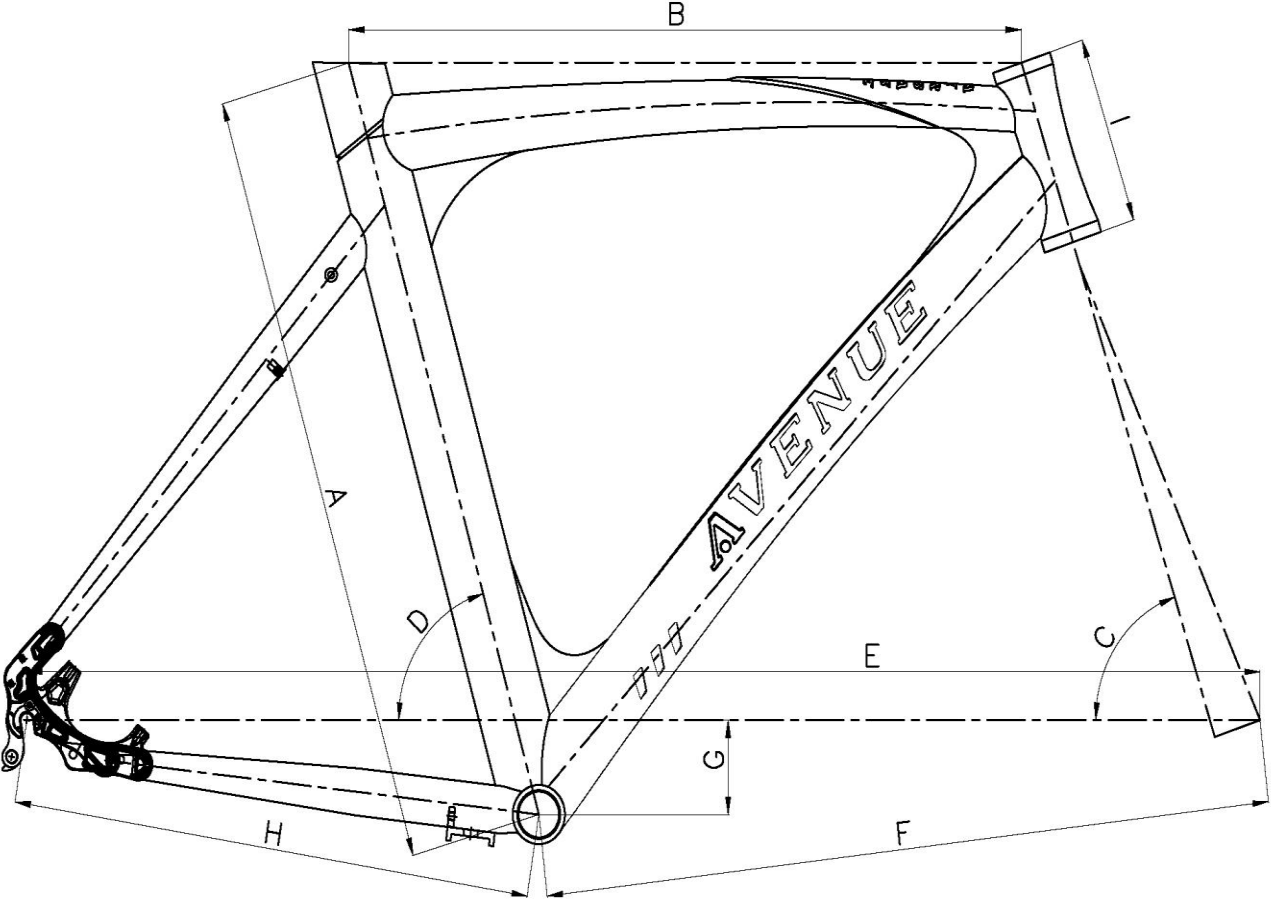

AIRBASE 9-SPEED ROLLER 38AR

SIZE	A	B	C	D	E	F	G	H	I
45cm	450	556.7	72	74	1026.2	600	70	436	100
50cm	500	556.4	72	74	1026.2	600	70	436	110
52cm	520	556.4	72	74	1026.2	600	70	436	110
55cm	550	561.1	72	74	1031.3	605	70	436	120
58cm	580	565.4	72	74	1036.3	610	70	436	140
61cm	610	568.9	72	74	1041.3	615	70	436	180
63cm	630	573.3	72	74	1046.4	620	70	436	200

SPIRIT XS-1000 41A

SIZE	A	B	C	D	E	F	G	H	I
55cm	550	566	72	74	1030.2	610	70	430	120
58cm	580	570.3	72	74	1035.3	615	70	430	140
61cm	610	574.2	72	74	1040.3	620	70	430	180
63cm	630	578.2	72	74	1045.3	625	70	430	200

SPIRIT XS-2000 42A

SIZE	A	B	C	D	E	F	G	H	I
55cm	550	566	72	74	1030.2	610	70	430	120
58cm	580	570.3	72	74	1035.3	615	70	430	140
61cm	610	574.2	72	74	1040.3	620	70	430	180
63cm	630	578.2	72	74	1045.3	625	70	430	200

SPIRIT XS-3000 43A

SIZE	A	B	C	D	E	F	G	H	I
55cm	550	566	72	74	1030.2	610	70	430	120
58cm	580	570.3	72	74	1035.3	615	70	430	140
61cm	610	574.2	72	74	1040.3	620	70	430	180
63cm	630	578.2	72	74	1045.3	625	70	430	200