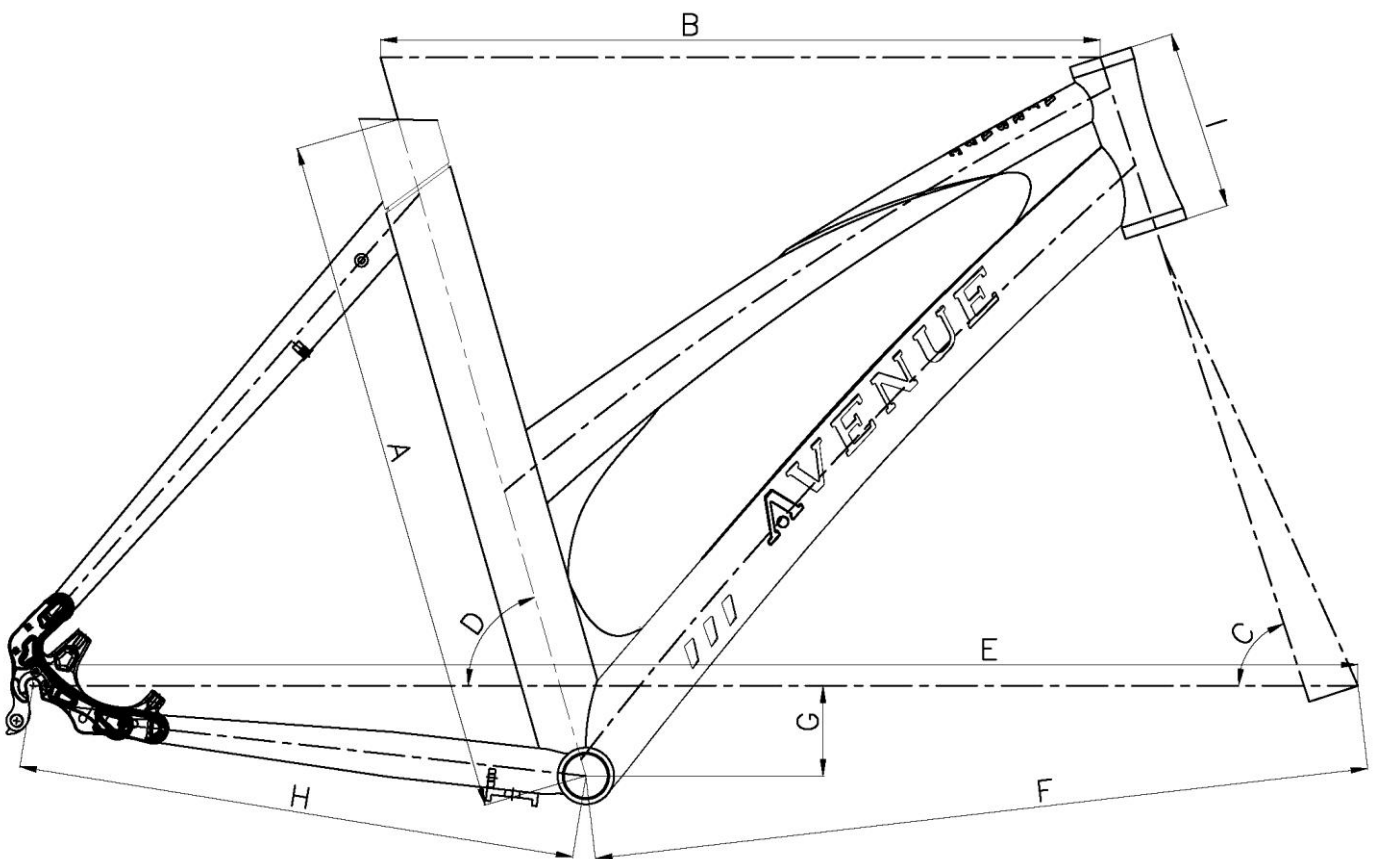

SPIRIT XS-2000 42A

SIZE	A	B	C	D	E	F	G	H	I
55cm	550	566	72	74	1030.2	610	70	430	120
58cm	580	570.3	72	74	1035.3	615	70	430	140
61cm	610	574.2	72	74	1040.3	620	70	430	180
63cm	630	578.2	72	74	1045.3	625	70	430	200

SPIRIT XS-3000 43A

SIZE	A	B	C	D	E	F	G	H	I
55cm	550	566	72	74	1030.2	610	70	430	120
58cm	580	570.3	72	74	1035.3	615	70	430	140
61cm	610	574.2	72	74	1040.3	620	70	430	180
63cm	630	578.2	72	74	1045.3	625	70	430	200

SPIRIT XS-4000 44A

SIZE	A	B	C	D	E	F	G	H	I
55cm	550	566	72	74	1030.2	610	70	430	120
58cm	580	570.3	72	74	1035.3	615	70	430	140
61cm	610	574.2	72	74	1040.3	620	70	430	180

URBANIZED 329A

SIZE	A	B	C	D	E	F	G	H	I
17"	432	570	71.5	74	1070.7	620	70	460	140
19"	482	574.1	71.5	74	1075.7	625	70	460	160
21"	533	578.2	71.5	74	1080.7	630	70	460	180
23"	584	582.5	71.5	74	1085.7	635	70	460	200

Avenue Rahmengenometrien Damenmodelle

AIRBASE 9-SPEED 35B.36B.ABX(L)									
SIZE	A	B	C	D	E	F	G	H	I
46cm	460	555.3	72	74	1026.2	600	70	436	140
50cm	500	560.3	72	74	1031.3	605	70	436	140
53cm	530	560.3	72	74	1031.3	605	70	436	140
56cm	560	565.4	72	74	1036.3	610	70	436	140