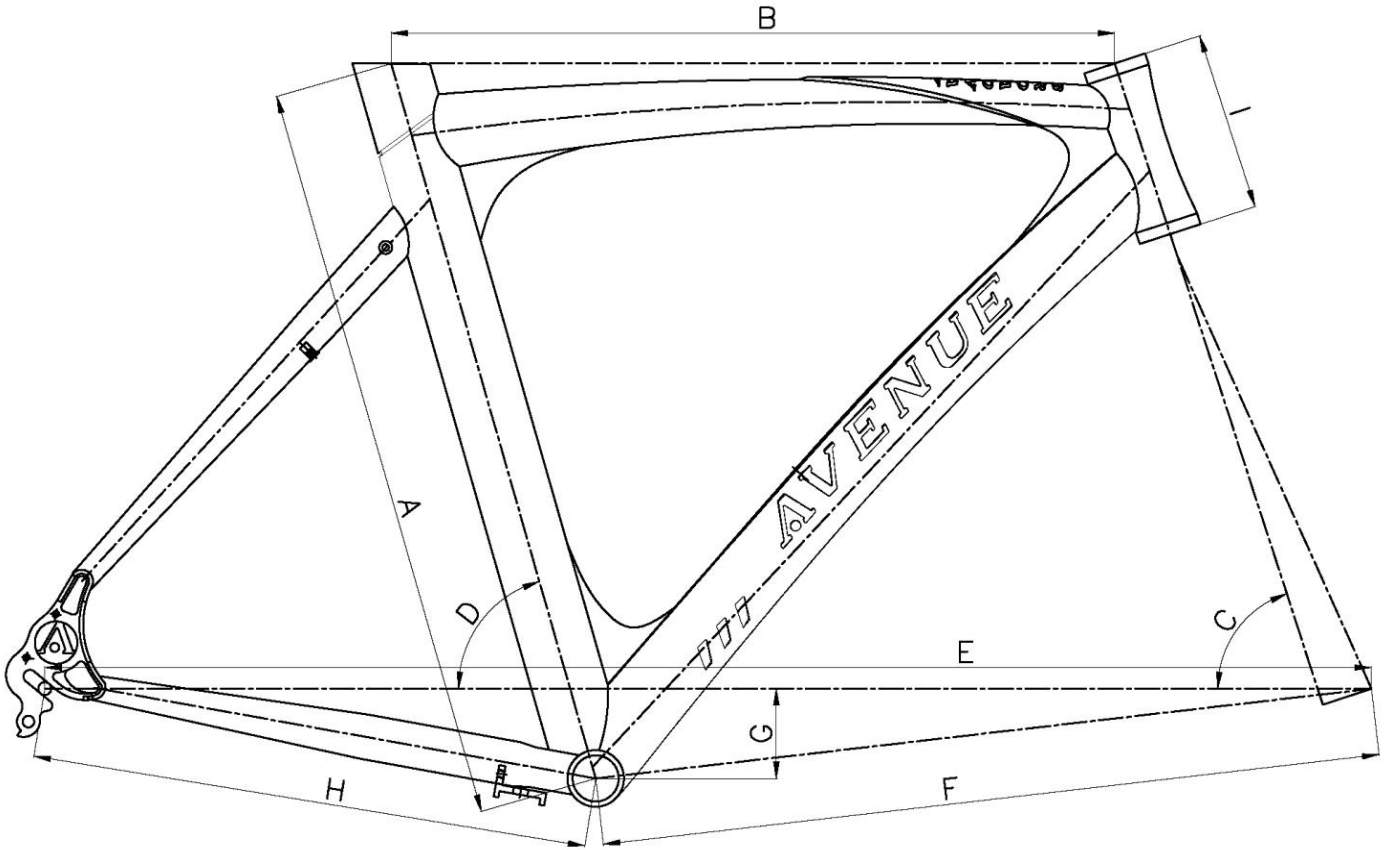

SPIRIT XS-2000 42A

SIZE	A	B	C	D	E	F	G	H	I
55cm	550	566	72	74	1030.2	610	70	430	120
58cm	580	570.3	72	74	1035.3	615	70	430	140
61cm	610	574.2	72	74	1040.3	620	70	430	180
63cm	630	578.2	72	74	1045.3	625	70	430	200

SPIRIT XS-3000 43A

SIZE	A	B	C	D	E	F	G	H	I
55cm	550	566	72	74	1030.2	610	70	430	120
58cm	580	570.3	72	74	1035.3	615	70	430	140
61cm	610	574.2	72	74	1040.3	620	70	430	180
63cm	630	578.2	72	74	1045.3	625	70	430	200

SPIRIT XS-4000 44A

SIZE	A	B	C	D	E	F	G	H	I
55cm	550	566	72	74	1030.2	610	70	430	120
58cm	580	570.3	72	74	1035.3	615	70	430	140
61cm	610	574.2	72	74	1040.3	620	70	430	180

URBANIZED 329A

SIZE	A	B	C	D	E	F	G	H	I
17"	432	570	71.5	74	1070.7	620	70	460	140
19"	482	574.1	71.5	74	1075.7	625	70	460	160
21"	533	578.2	71.5	74	1080.7	630	70	460	180
23"	584	582.5	71.5	74	1085.7	635	70	460	200