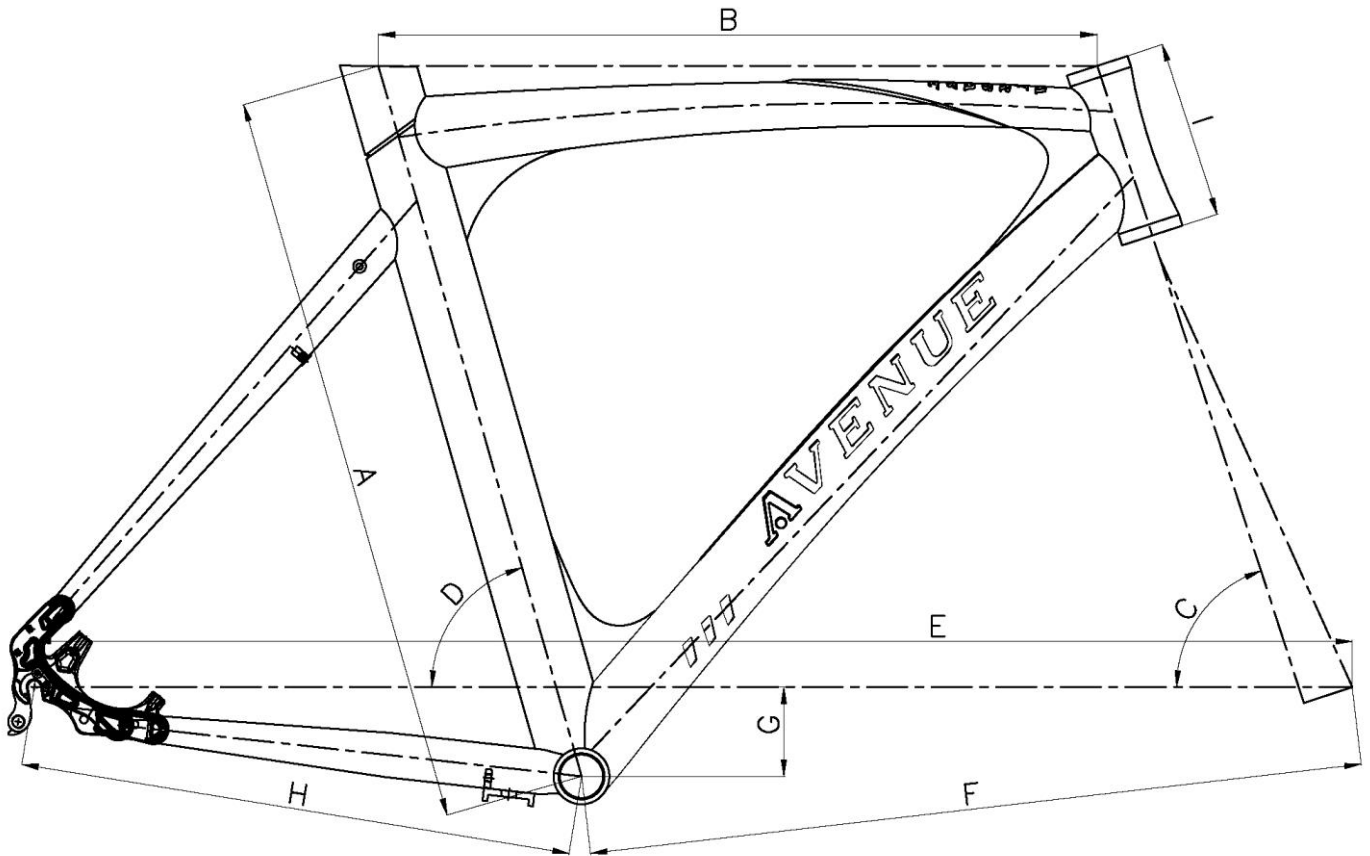

Avenue Rahmengenometrien Herrenmodelle

BROADWAY 32A.33A									
SIZE	A	B	C	D	E	F	G	H	I
52cm	520	556.4	72	74	1026.2	600	70	436	110
55cm	550	561.1	72	74	1031.3	605	70	436	120
58cm	580	565.2	72	74	1036.3	610	70	436	140
61cm	610	568.9	72	74	1041.3	615	70	436	180
63cm	630	573.3	72	74	1043.4	620	70	436	200

AIRBASE 18 & 27-SPEED 34A . 39A

SIZE	A	B	C	D	E	F	G	H	I
52cm	520	556.4	72	74	1020.2	600	70	430	110
55cm	550	561.1	72	74	1025.2	605	70	430	120
58cm	580	565.2	72	74	1030.2	610	70	430	140
61cm	610	568.9	72	74	1035.3	615	70	430	180
63cm	630	573.3	72	74	1040.3	620	70	430	200

SPIRIT XS-1000 41A

SIZE	A	B	C	D	E	F	G	H	I
55cm	550	566	72	74	1030.2	610	70	430	120
58cm	580	570.3	72	74	1035.3	615	70	430	140
61cm	610	574.2	72	74	1040.3	620	70	430	180
63cm	630	578.2	72	74	1045.3	625	70	430	200

SPIRIT XS-2000 42A

SIZE	A	B	C	D	E	F	G	H	I
55cm	550	566	72	74	1030.2	610	70	430	120
58cm	580	570.3	72	74	1035.3	615	70	430	140
61cm	610	574.2	72	74	1040.3	620	70	430	180
63cm	630	578.2	72	74	1045.3	625	70	430	200