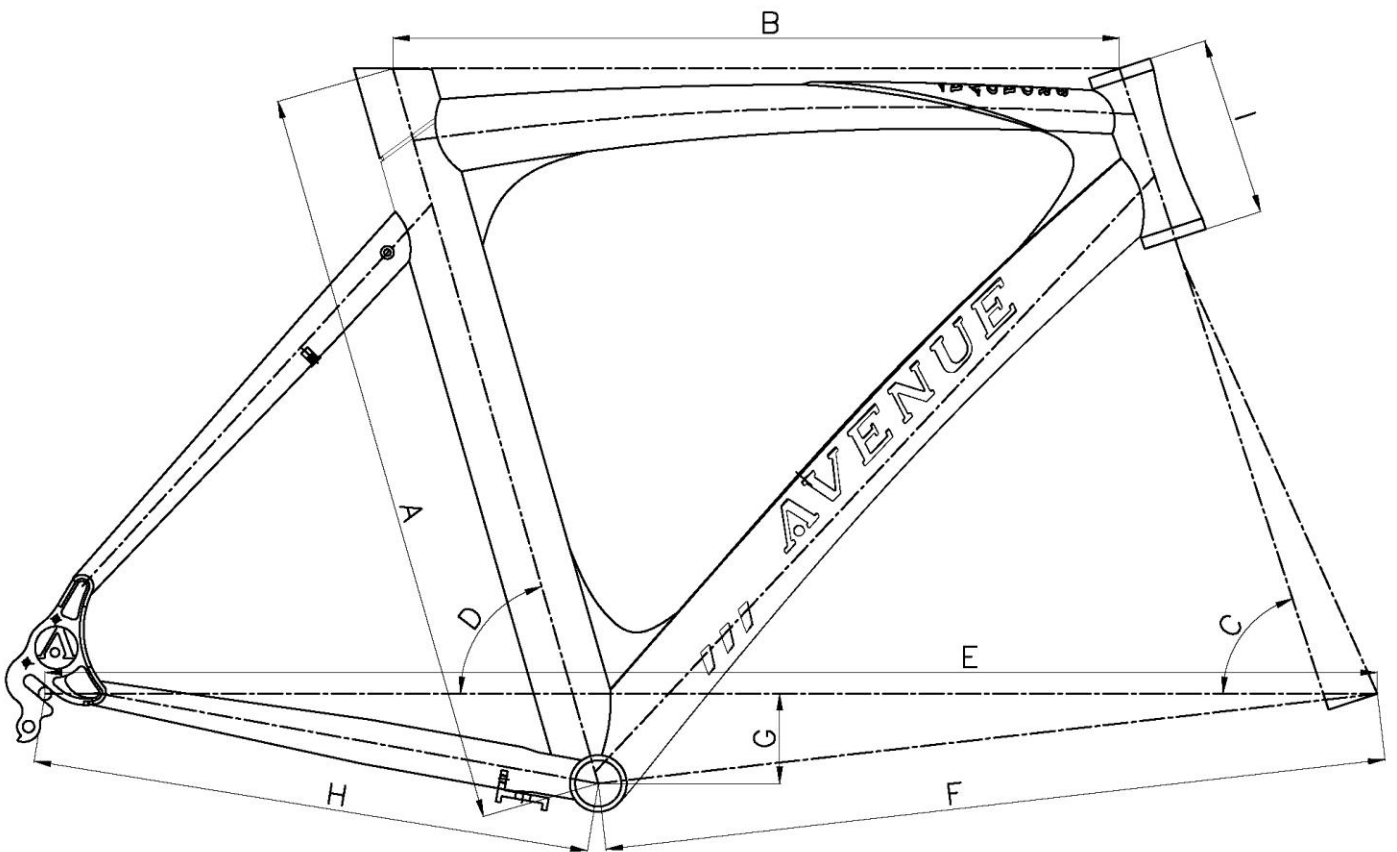

Avenue Rahmengenometrien Herrenmodelle

BROADWAY 32A.33A									
SIZE	A	B	C	D	E	F	G	H	I
52cm	520	556.4	72	74	1026.2	600	70	436	110
55cm	550	561.1	72	74	1031.3	605	70	436	120
58cm	580	565.2	72	74	1036.3	610	70	436	140
61cm	610	568.9	72	74	1041.3	615	70	436	180
63cm	630	573.3	72	74	1043.4	620	70	436	200

AIRBASE 18 & 27-SPEED 34A . 39A

SIZE	A	B	C	D	E	F	G	H	I
52cm	520	556.4	72	74	1020.2	600	70	430	110
55cm	550	561.1	72	74	1025.2	605	70	430	120
58cm	580	565.2	72	74	1030.2	610	70	430	140
61cm	610	568.9	72	74	1035.3	615	70	430	180
63cm	630	573.3	72	74	1040.3	620	70	430	200

SPIRIT XS-1000 41A

SIZE	A	B	C	D	E	F	G	H	I
55cm	550	566	72	74	1030.2	610	70	430	120
58cm	580	570.3	72	74	1035.3	615	70	430	140
61cm	610	574.2	72	74	1040.3	620	70	430	180
63cm	630	578.2	72	74	1045.3	625	70	430	200

SPIRIT XS-2000 42A

SIZE	A	B	C	D	E	F	G	H	I
55cm	550	566	72	74	1030.2	610	70	430	120
58cm	580	570.3	72	74	1035.3	615	70	430	140
61cm	610	574.2	72	74	1040.3	620	70	430	180
63cm	630	578.2	72	74	1045.3	625	70	430	200