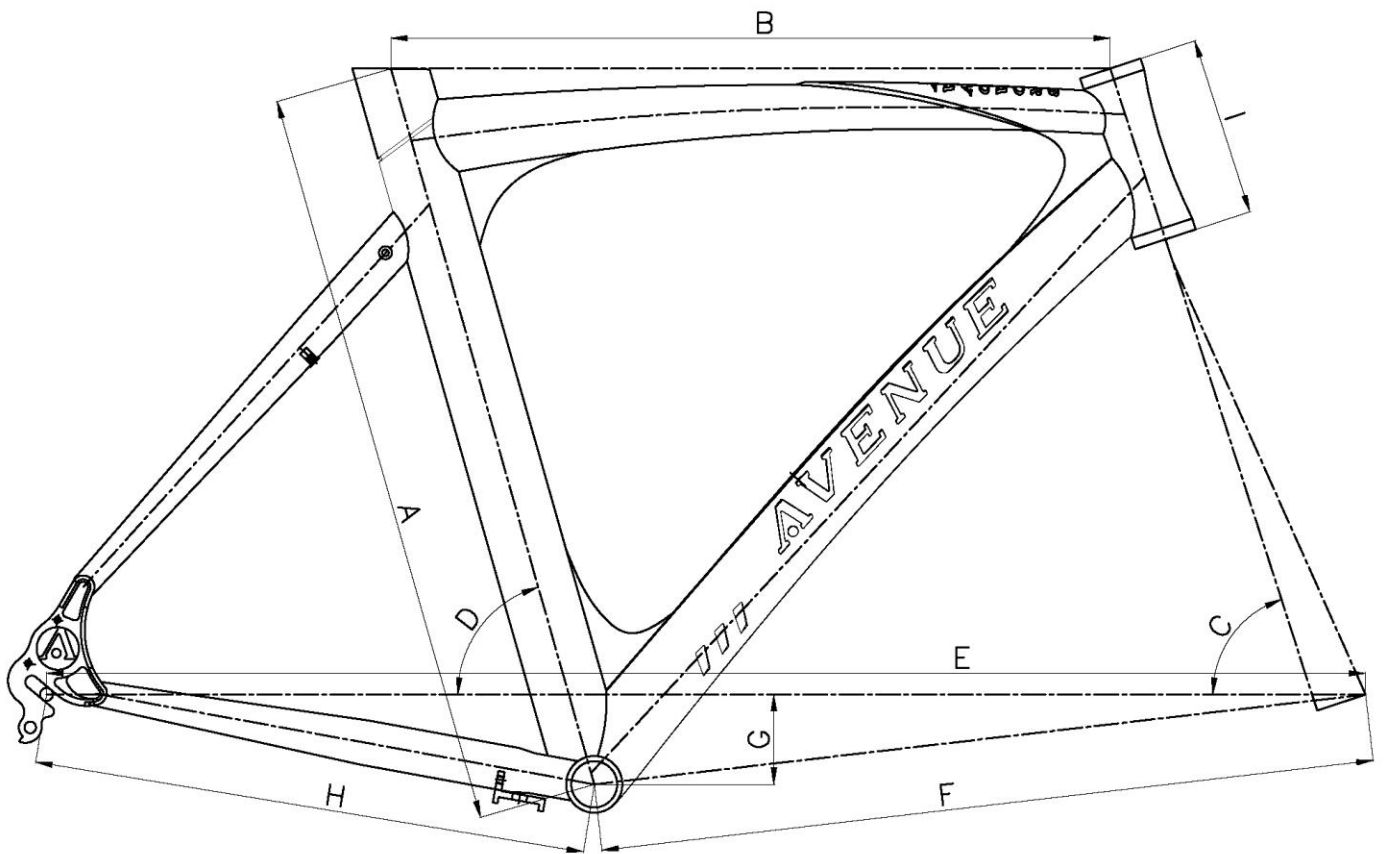

Avenue Rahmengenometrien Herrenmodelle

BROADWAY 32A.33A									
SIZE	A	B	C	D	E	F	G	H	I
52cm	520	556.4	72	74	1026.2	600	70	436	110
55cm	550	561.1	72	74	1031.3	605	70	436	120
58cm	580	565.2	72	74	1036.3	610	70	436	140
61cm	610	568.9	72	74	1041.3	615	70	436	180
63cm	630	573.3	72	74	1043.4	620	70	436	200

AIRBASE 18 & 27-SPEED 34A . 39A

SIZE	A	B	C	D	E	F	G	H	I
52cm	520	556.4	72	74	1020.2	600	70	430	110
55cm	550	561.1	72	74	1025.2	605	70	430	120
58cm	580	565.2	72	74	1030.2	610	70	430	140
61cm	610	568.9	72	74	1035.3	615	70	430	180
63cm	630	573.3	72	74	1040.3	620	70	430	200

SPIRIT XS-1000 41A

SIZE	A	B	C	D	E	F	G	H	I
55cm	550	566	72	74	1030.2	610	70	430	120
58cm	580	570.3	72	74	1035.3	615	70	430	140
61cm	610	574.2	72	74	1040.3	620	70	430	180
63cm	630	578.2	72	74	1045.3	625	70	430	200

SPIRIT XS-2000 42A

SIZE	A	B	C	D	E	F	G	H	I
55cm	550	566	72	74	1030.2	610	70	430	120
58cm	580	570.3	72	74	1035.3	615	70	430	140
61cm	610	574.2	72	74	1040.3	620	70	430	180
63cm	630	578.2	72	74	1045.3	625	70	430	200