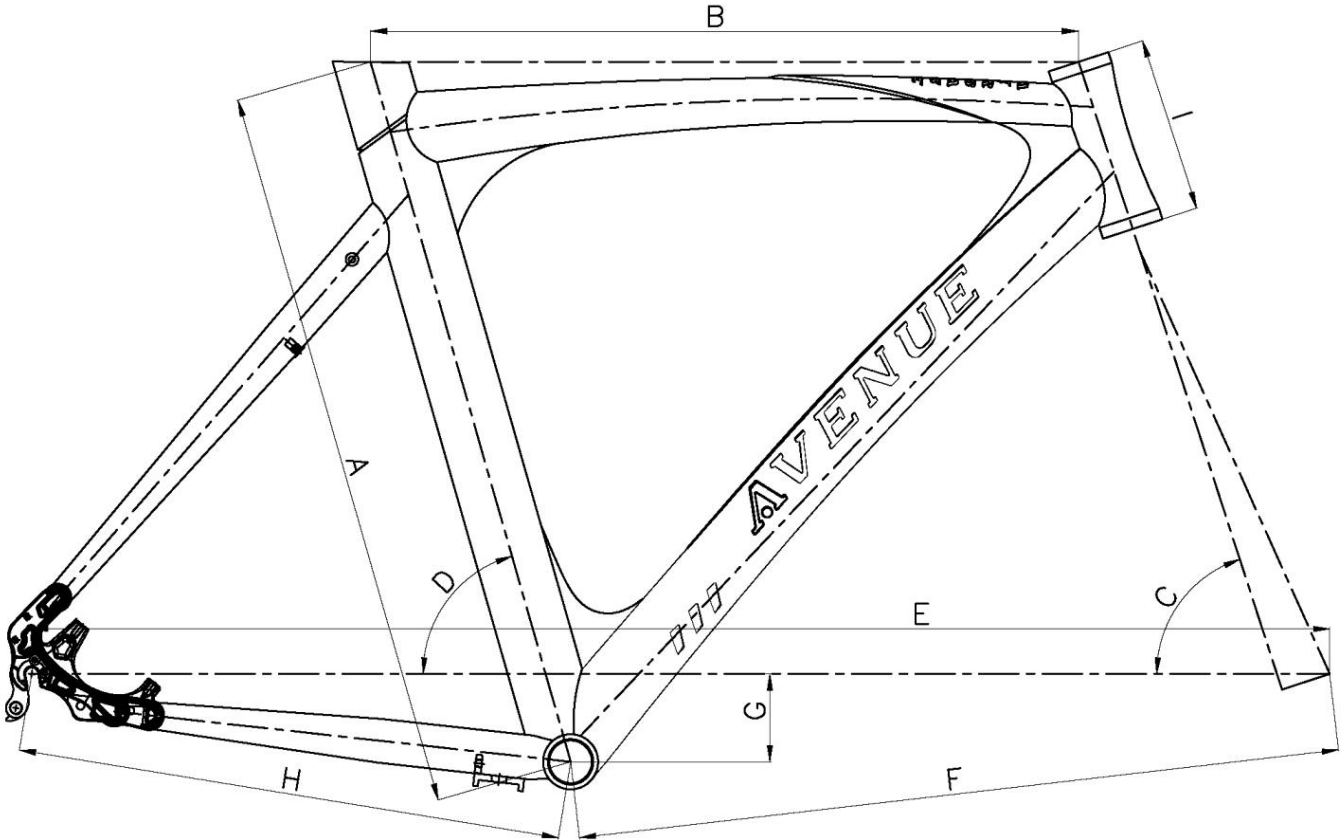

SPIRIT XS-1000 41A

SIZE	A	B	C	D	E	F	G	H	I
55cm	550	566	72	74	1030.2	610	70	430	120
58cm	580	570.3	72	74	1035.3	615	70	430	140
61cm	610	574.2	72	74	1040.3	620	70	430	180
63cm	630	578.2	72	74	1045.3	625	70	430	200

SPIRIT XS-2000 42A

SIZE	A	B	C	D	E	F	G	H	I
55cm	550	566	72	74	1030.2	610	70	430	120
58cm	580	570.3	72	74	1035.3	615	70	430	140
61cm	610	574.2	72	74	1040.3	620	70	430	180
63cm	630	578.2	72	74	1045.3	625	70	430	200

SPIRIT XS-3000 43A

SIZE	A	B	C	D	E	F	G	H	I
55cm	550	566	72	74	1030.2	610	70	430	120
58cm	580	570.3	72	74	1035.3	615	70	430	140
61cm	610	574.2	72	74	1040.3	620	70	430	180
63cm	630	578.2	72	74	1045.3	625	70	430	200