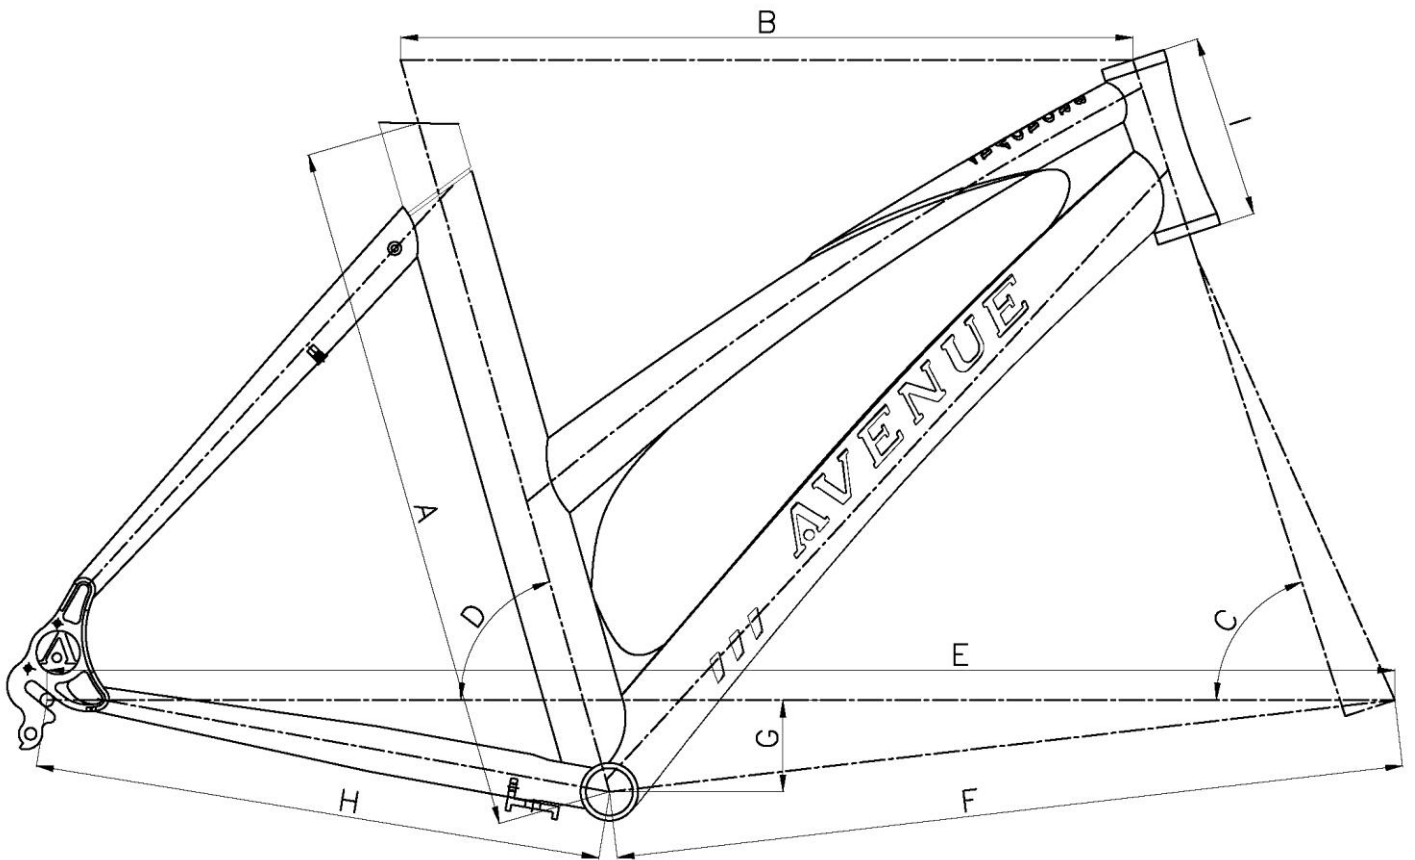

AIRBASE 9-SPEED ROLLER 38BR

SIZE	A	B	C	D	E	F	G	H	I
46cm	460	555.3	72	74	1026.2	600	70	436	140
50cm	500	560.3	72	74	1031.3	605	70	436	140
53cm	530	560.3	72	74	1031.3	605	70	436	140
56cm	560	565.4	72	74	1036.3	610	70	436	140